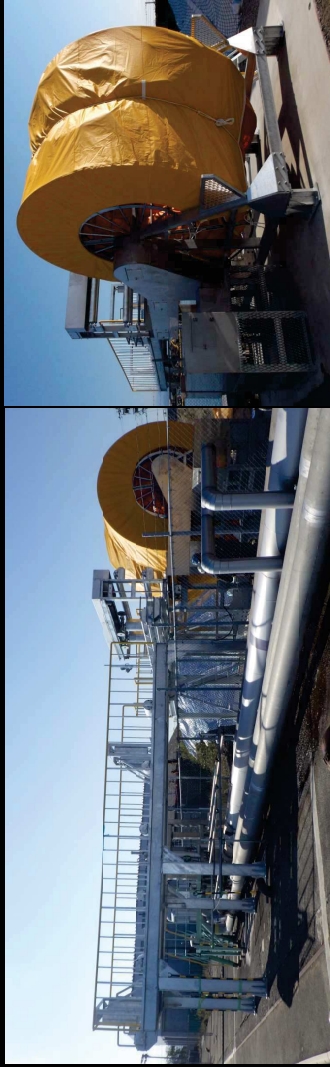

YAMATO CHAIN

Company Profile

オイルフェンス巻取機新設 (全自動モーター式・B型200m巻)

ゴム引布製起伏堰 (50.0m × 1.2m × 2門)

ゴム堰補修

大和チェーン工業株式会社

〒671-0248 兵庫県姫路市西郷町山脇138番地

TEL (079) 251-8010 FAX (079) 251-8800