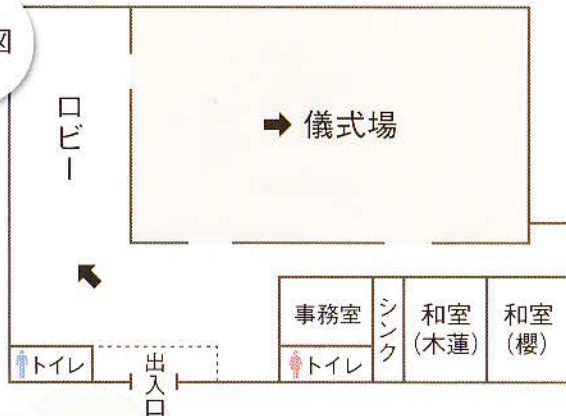

儀式場

宗教・宗派を問わず、ご満足いただける葬儀を執り行います。

花祭壇

ご遺族様の意向を大切に、故人をイメージした花祭壇が好評です。

ロビー

開放された空間でゆとりをもって
お出迎え致します。

館内図

控室(木蓮)

ご遺体に付き添い故人をお
偲びできます。

安置室(櫻)

ご遺体は、病院などから直接
ホール安置室へ安置できます。

会食会場

イス席でゆったりとご会食いただけます。