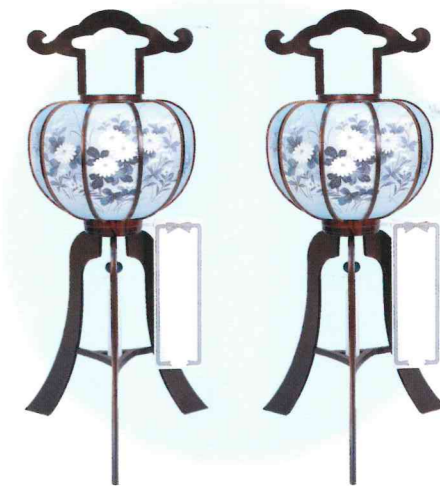

籠盛

果物かご
1個… ¥10,800 (税込)

乾物かご
1個… ¥10,800 (税込)

飲物かご(酒類詰め合せ)
1個… ¥11,000 (税込)

花輪
1本… ¥11,000 (税込)

回転灯笼

回転灯笼風月灯
1対… ¥11,000 (税込)
(高さ88cm)

回転灯笼ゴールド
1対… ¥22,000 (税込)
(高さ108cm)

回転灯笼秋月灯
1対… ¥27,500 (税込)
(高さ85cm)

※季節によって内容が異なる場合がございます。