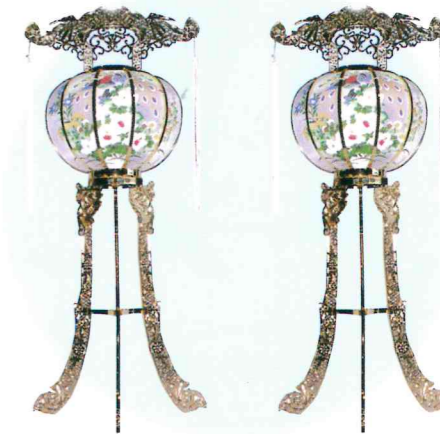

籠盛

果物かご
1個… ¥10,800 (税込)

乾物かご
1個… ¥10,800 (税込)

飲物かご(酒類詰め合せ)
1個… ¥11,000 (税込)

花輪
1本… ¥11,000 (税込)

回転灯笼

回転灯笼風月灯
1対… ¥11,000 (税込)
(高さ88cm)

回転灯笼ゴールド
1対… ¥22,000 (税込)
(高さ108cm)