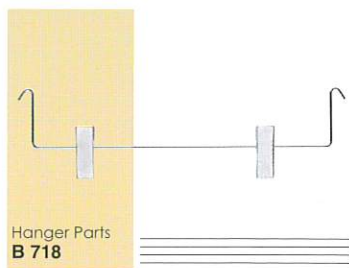

Option Parts

HANGER COLLECTION

機能をカスタマイズ!

ブランコ

Hanger Parts
チェーンブランコ

Hanger Parts
B 718

Hanger Parts
V字型ジョイント

ジョイント

L M S

スベリ止シリコンリング

大 内径25mm 中 内径20mm 小 内径14mm

スベリ止用ラバー

透明 B319 27×100mm

黒 D320 27×100mm

黒 D310 15×75mm

グレー D300

透明 B310 15×75mm

ベージュ D320 27×100mm

ベージュ D310 15×75mm

ベージュ D300

サイズチップ

Size Chips
B 935

Size Chips
B 939

Size Chips
B 939メタル

Size Chips
B 914

掲載写真以外にもさまざまなパーツをご用意いたします。
お気軽にご相談ください。