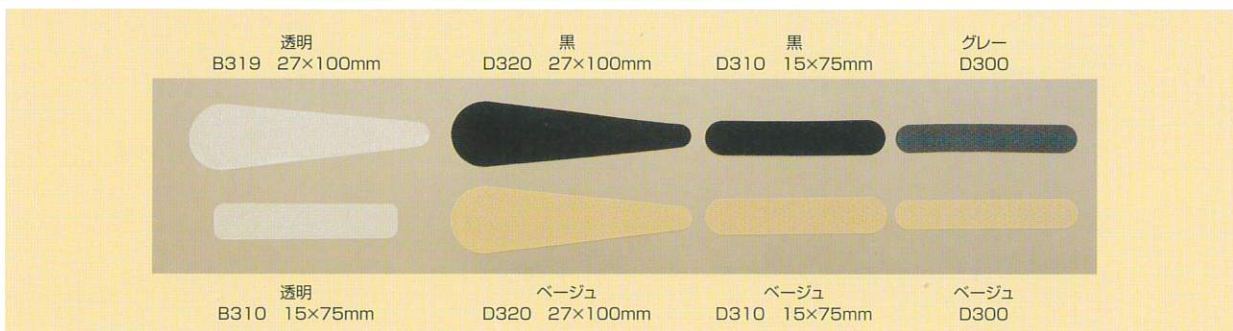

Option Parts

HANGER COLLECTION

機能をカスタマイズ!

ブランコ

Hanger Parts
チェーンブランコ

Hanger Parts
B 718

Hanger Parts
V字型ジョイント

ジョイント

L M S

スベリ止シリコンリング

大 内径25mm 中 内径20mm 小 内径14mm

スベリ止用ラバー

透明 B319 27×100mm

黒 D320 27×100mm

黒 D310 15×75mm

グレー D300

透明 B310 15×75mm

ベージュ D320 27×100mm

ベージュ D310 15×75mm

ベージュ D300

サイズチップ

Size Chips
B 935

Size Chips
B 939

Size Chips
B 939メタル

Size Chips
B 914

掲載写真以外にもさまざまなパーツをご用意いたします。
お気軽にご相談ください。