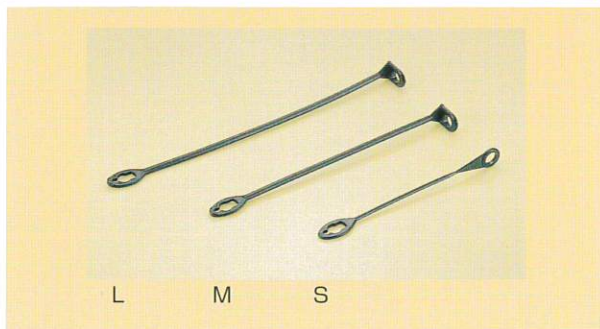

Option Parts

HANGER COLLECTION

機能をカスタマイズ!

ブランコ

Hanger Parts
チェーンブランコ

Hanger Parts
B 718

Hanger Parts
V字型ジョイント

ジョイント

L M S

スベリ止シリコンリング

大 内径25mm 中 内径20mm 小 内径14mm

スベリ止用ラバー

透明 B319 27×100mm

黒 D320 27×100mm

黒 D310 15×75mm

グレー D300

透明 B310 15×75mm

ベージュ D320 27×100mm

ベージュ D310 15×75mm

ベージュ D300

サイズチップ

Size Chips
B 935

Size Chips
B 939

Size Chips
B 939メタル

Size Chips
B 914

掲載写真以外にもさまざまなパーツをご用意いたします。
お気軽にご相談ください。