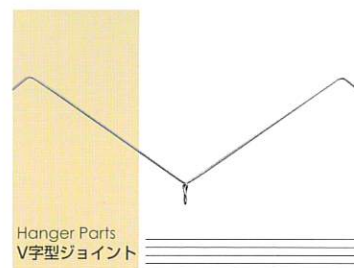

Option Parts

HANGER COLLECTION

機能をカスタマイズ!

ブランコ

Hanger Parts
チェーンブランコ

Hanger Parts
B 718

Hanger Parts
V字型ジョイント

ジョイント

L M S

スベリ止シリコンリング

大 内径25mm 中 内径20mm 小 内径14mm

スベリ止用ラバー

透明 B319 27×100mm

黒 D320 27×100mm

黒 D310 15×75mm

グレー D300

透明 B310 15×75mm

ベージュ D320 27×100mm

ベージュ D310 15×75mm

ベージュ D300

サイズチップ

Size Chips
B 935

Size Chips
B 939

Size Chips
B 939メタル

Size Chips
B 914

掲載写真以外にもさまざまなパーツをご用意いたします。
お気軽にご相談ください。