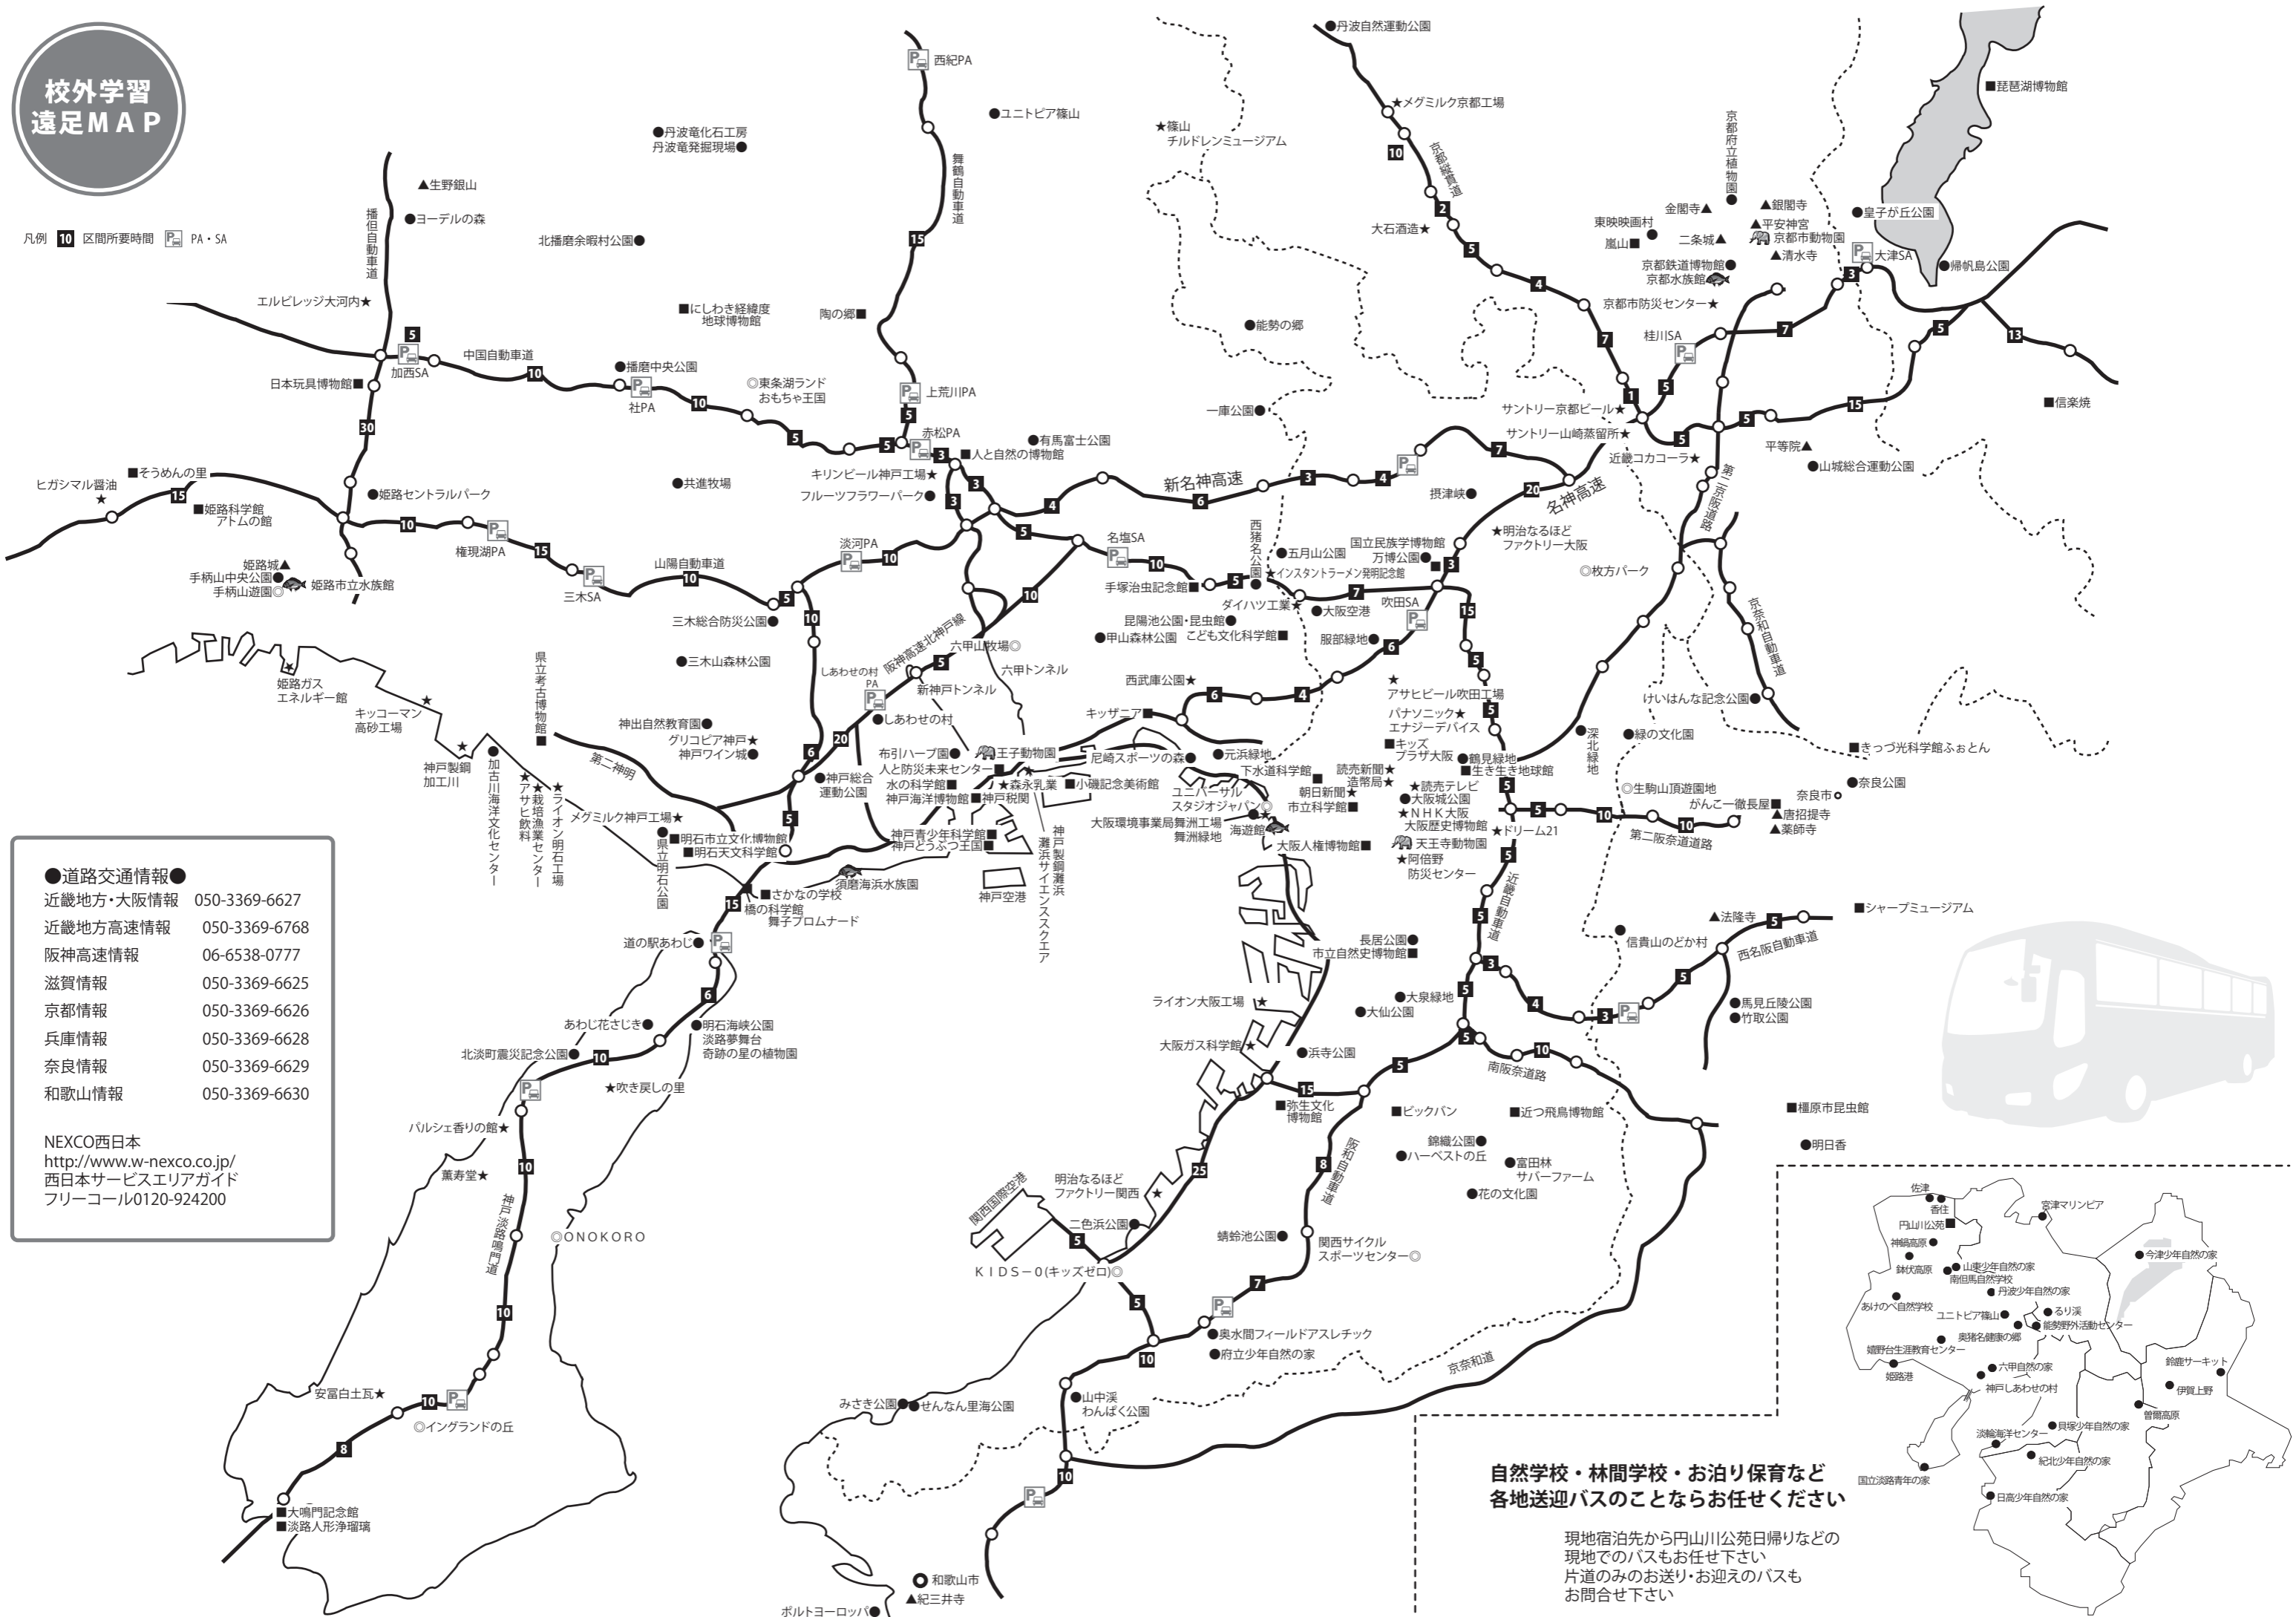

# 校外学習 遠足MAP

凡例 10 区間所要時間 P PA・SA

**●道路交通情報●**

近畿地方・大阪情報 050-3369-6627  
 近畿地方高速情報 050-3369-6768  
 阪神高速情報 06-6538-0777  
 滋賀情報 050-3369-6625  
 京都情報 050-3369-6626  
 兵庫情報 050-3369-6628  
 奈良情報 050-3369-6629  
 和歌山情報 050-3369-6630

NEXCO西日本  
<http://www.w-nexco.co.jp/>  
 西日本サービスエリアガイド  
 フリーコール0120-924200

## 自然学校・林間学校・お泊り保育など 各地送迎バスのことならお任せください

現地宿泊先から円山川公苑日帰りなどの  
 現地でのバスもお任せ下さい  
 片道のみのお送り・お迎えのバスも  
 お問合せ下さい