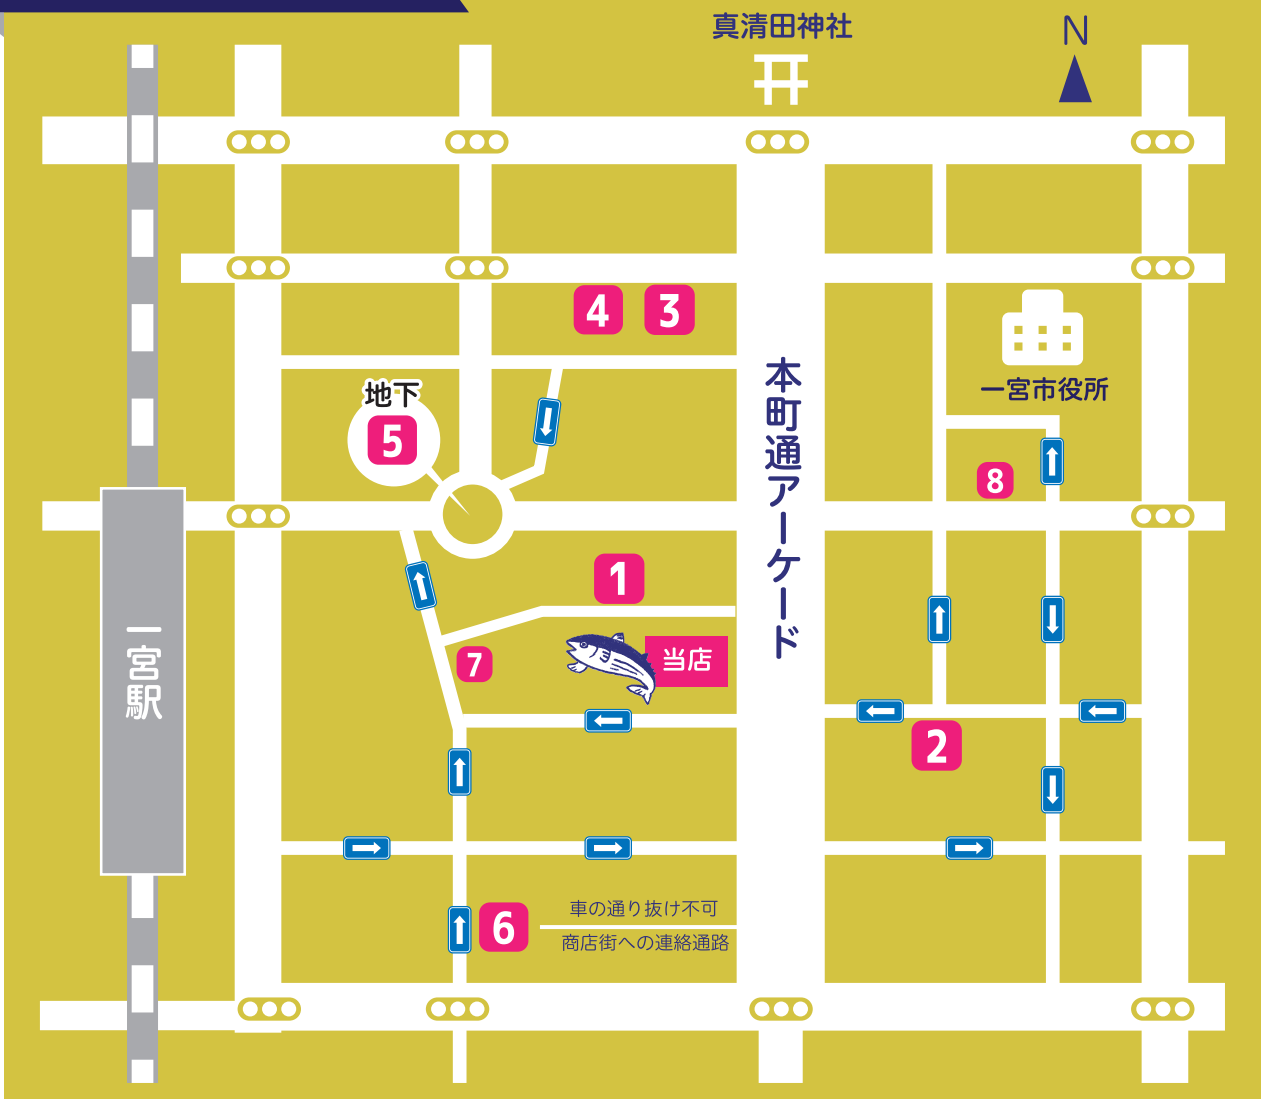

安藤鯉節店

駐車料金割引サービスのご案内

お買い上げ金額に応じて駐車料金のサービスがございます
駐車券（駐車証明書）のご提示または「コインパーキングに停めた」と
お伝えください。

現金でのお渡しとなります

2,000 円以上お買い上げ
… 駐車料金 **100 円サービス**

3,000 円以上お買い上げ
… 駐車料金 **200 円サービス**

近隣駐車場 MAP

1 2 3 7 8 コインパーキング
4 5 6 市営駐車場